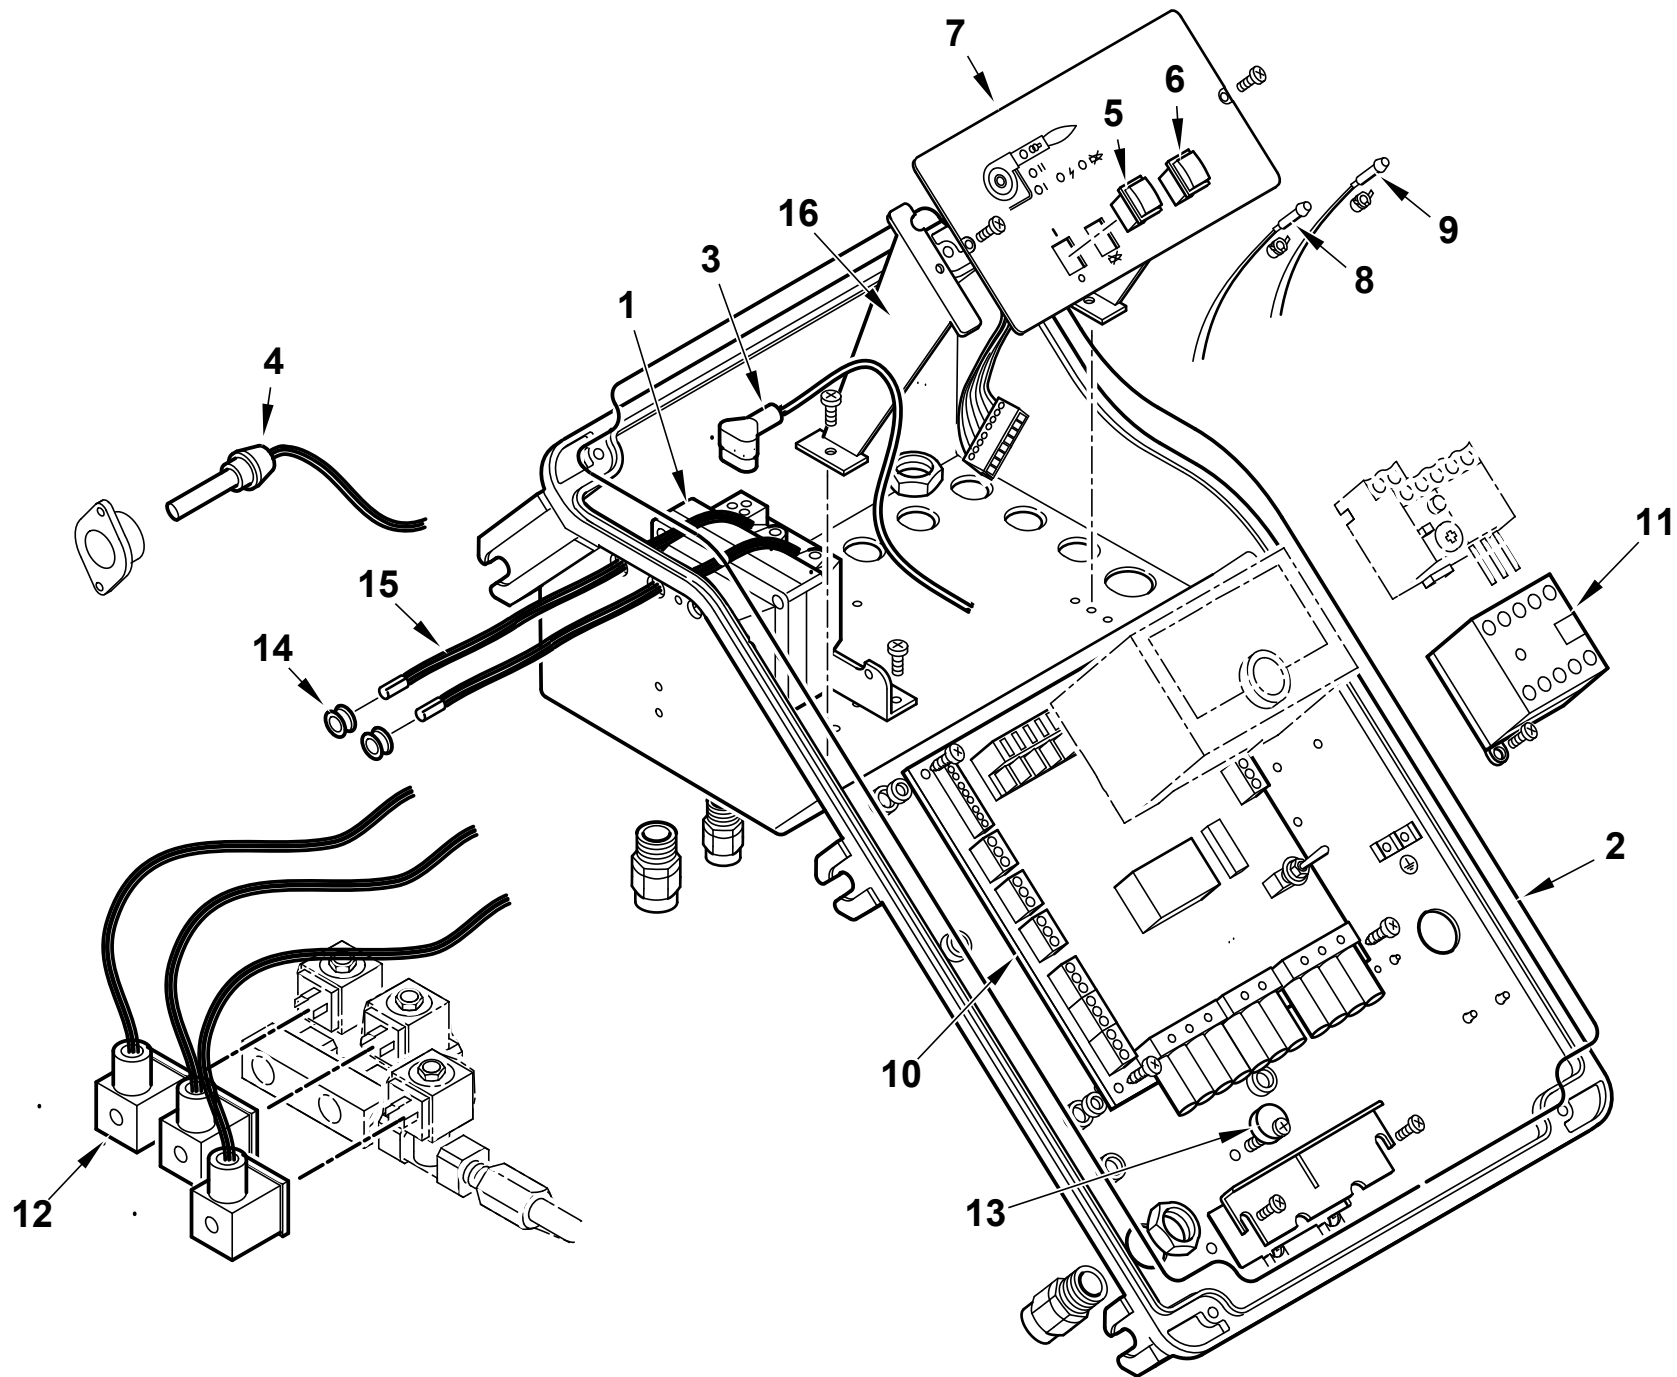

Поз	Артикул	Наименование	Примечание
1	0024090001	Пламенная головка	
2	0024080005	Головка горелки	
3	0024090004	Муфта соединительная	
4	0024010010	Палец	
5	23928	Изолятор	
6	53615	Штекер	
7	0024060023	Втулка	
8	31483	Штуцер давления	
9	0024050004	Крыльчатка	
10	18341	Держатель датчика	
11	0005140198	Кабель	
12	8024030011	Крышка	
13	0005060037	Наконечник	
14	0024030013	Крышка	
15	0024040038	Втулка	
16	0005030112	Автомат горения LMO 44.255	
17	0005110125	Реле тепловое	
18	0005010264	Мотор 3 кВт	
19	0024040014	Шайба	
20	0024090002	Подпорная шайба	
21	49375	Шестигранник	
22	14171	Пластина	
23	27017	Скоба	
24	50525	Удлинитель электрода	
25	0024060032	Электрод	
26	0024060031	Электрод	
27	49472	Скоба	
28	0024060008	Пластина опорная	
30	4314	Гайка	
31	14168	Опора	
32	0024080002	Ствол форсунки	
33	0024060026	Тяга с шарниром	
34	0024080003	Ствол форсунки	
35	0024010009	Рычаг	
36	0024010008	Сектор	
37	0024010011	Сопло вентилятора	
38	23839	Сальник	
39	0020020030	Стекло	
40	0025020011	Гидравлический привод в сборе	

Поз	Артикул	Наименование	Примечание
41	0024060009	Вал	
42	0024010012	Воздушная заслонка	
43	54056	Втулка	
44	54200	Указатель	
45	0024010013	Решетка воздухозаборника	
46	0024080006	Полуфланец	
47	0024040016	Шнур	
48	0024030018	Прокладка	
49	17639	Шпилька	
50	0005130051	Штекер	
51	0005130043	Штекер	
53	0024060020	Блок управления в сборе	
53	0024060036	Блок управления в сборе	
54	28074	Гибкий патрубок	
55	0005170039	Ось	
56	0005180077	Сальник	
57	0024060025	Муфта эластичная	
58	28894	Вилка	
59	16935	Вал	
60	16933	Муфта эластичная	
61	5941	Вилка	
62	30752	Насос Suntec AJV6	
63	30987	Зажимное соединение	
64	0024060019	Штуцер	
65	31169	Электромагнитный клапан	
66	0005150151	Ниппель	
67	56036	Коллектор	
68	39040	Болт перфорированный	
70	0024060017	Ниппель	
72	0024060018	Ниппель	
73	0024060010	Трубка	
74	4987	Шайба	
75	17663	Ниппель	
76	0024060015	Трубка	
77	0024060016	Тройник	
78	0005070635	Фильтр	
79	0005150106	Ниппель	
80	4976	Сальник	
81	0024020019	Прокладка	