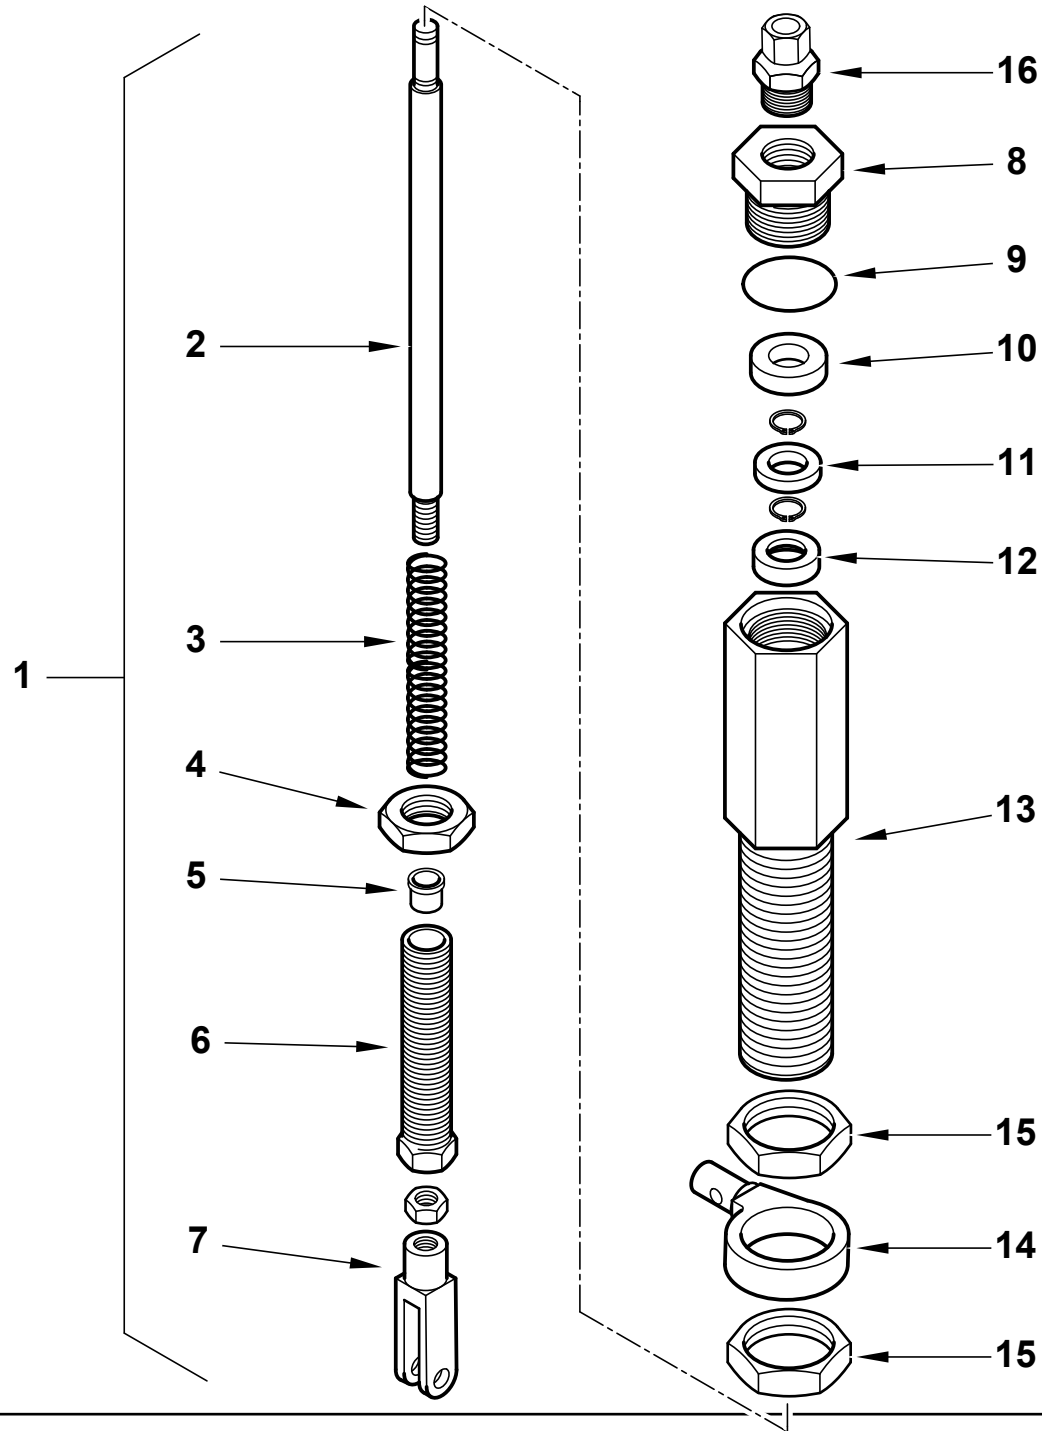

Поз	Артикул	Наименование	Примечание
1	0025020011	Гидравлический привод в сборе	
2	0025020013	Поршень	
3	0025020015	Пружина	
4	0025020022	Гайка	
5	0025020023	Втулка	
6	0025020016	Винт регулировочный	
7	0005170038	Вилка	
8	0025020017	Заглушка	

Поз	Артикул	Наименование	Примечание
9	0005180081	Сальник	
10	23093	Прокладка	
11	0025020024	Втулка	
12	0025020014	Тарелка	
13	0025020012	Корпус гидравлического привода	
14	0025020033	Проушина	
15	0025020018	Гайка	
16	0005150220	Зажимное соединение