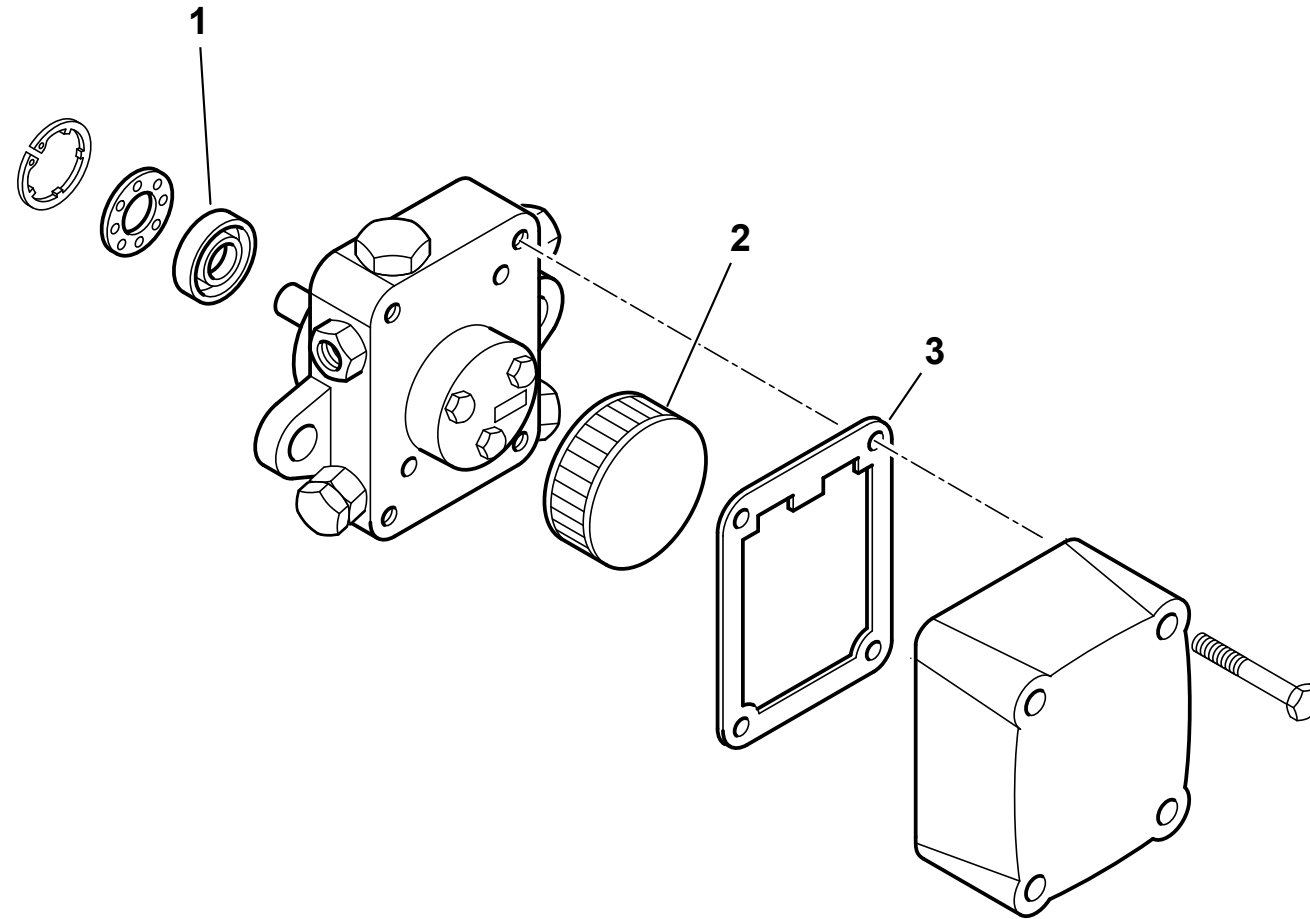

Поз	Артикул	Наименование	Примечание
1	95374	Сальник насоса	
2	95021	Фильтр насоса	
3	95294	Прокладка	

Поз	Артикул	Наименование	Примечание